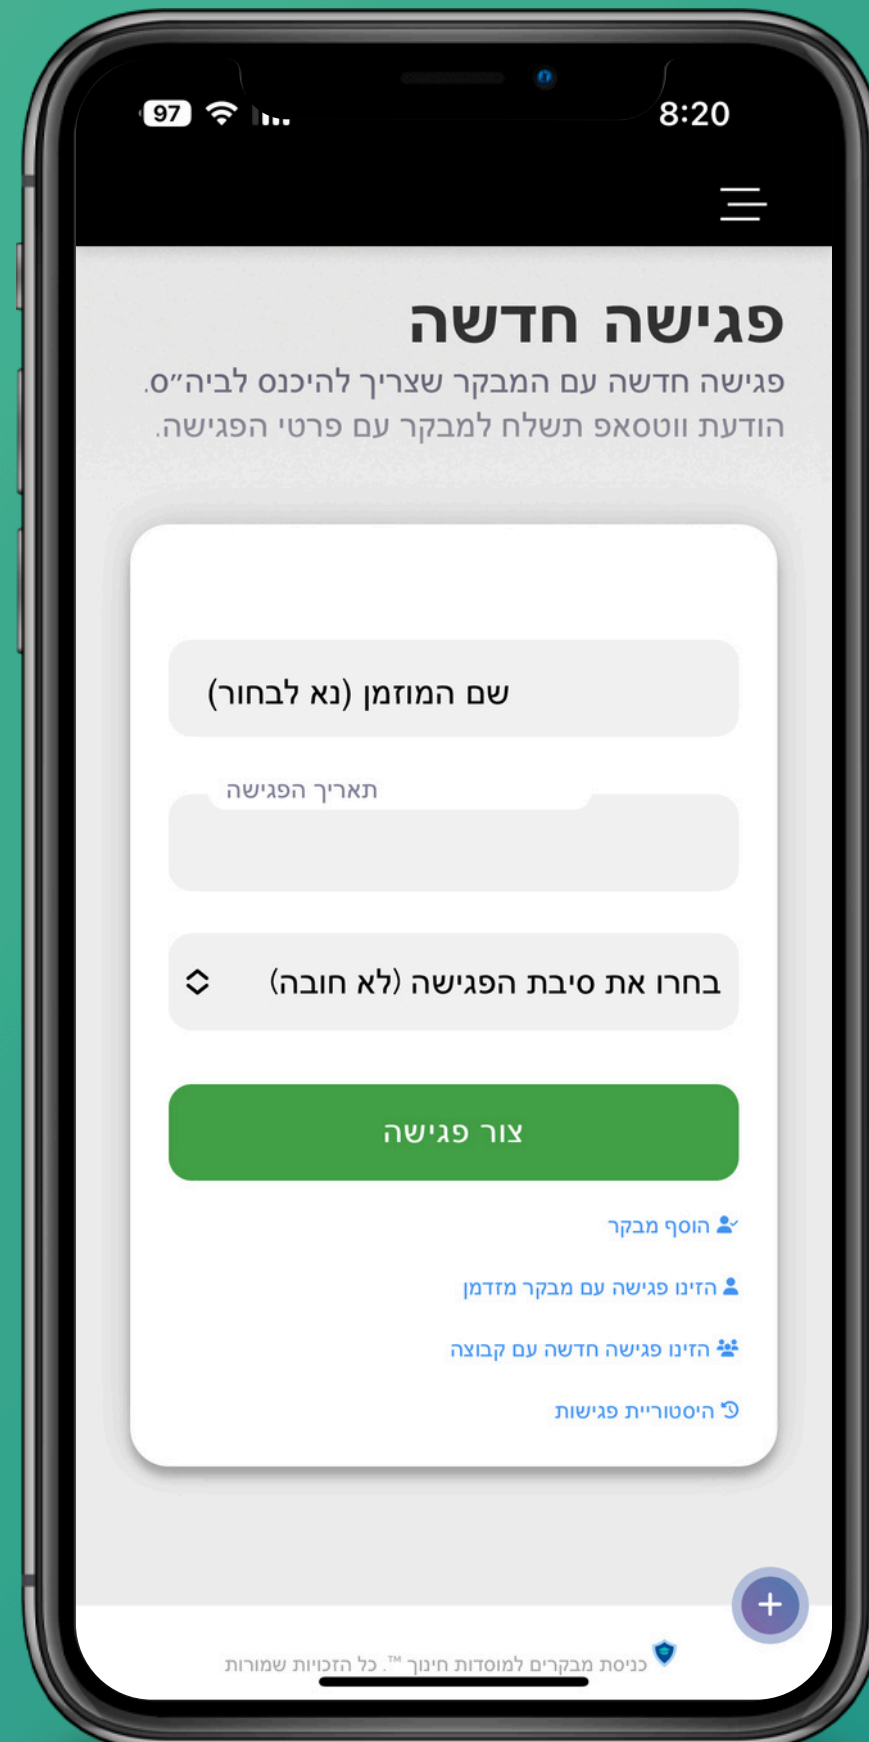

מערכת טכנולוגית ייחודית מאושרת משרד החינוך, מבוססת ענן
המאפשרת לביה"ס לשמור על הסטנדרט הגבוה של חוזר מנכ"ל
בנוגע לכניסת מבקרים לביה"ס. כמו כן היא מאפשרת בקרת
יציאת תלמידים באופן אלגנטי ופשוט.

EnterSafeSchool

בוחרים את שם המבקר או המבקרים, תאריך ושעה ואז יוצרים פגישה. בסוף התהליך המבקר או המבקרים יקבלו הודעת ווטסאפ עם פרטי הפגישה בצורה אוטומטית

בוחרים את שם התלמיד, תאריך ושעה ואת סיבת השחרור ואז יוצרים שחרור תלמיד. בסוף התהליך קוד יחודי בין 4 ספרות יוצר. ישלח ווטסאפ אוטומטי לתלמיד ולהורים.