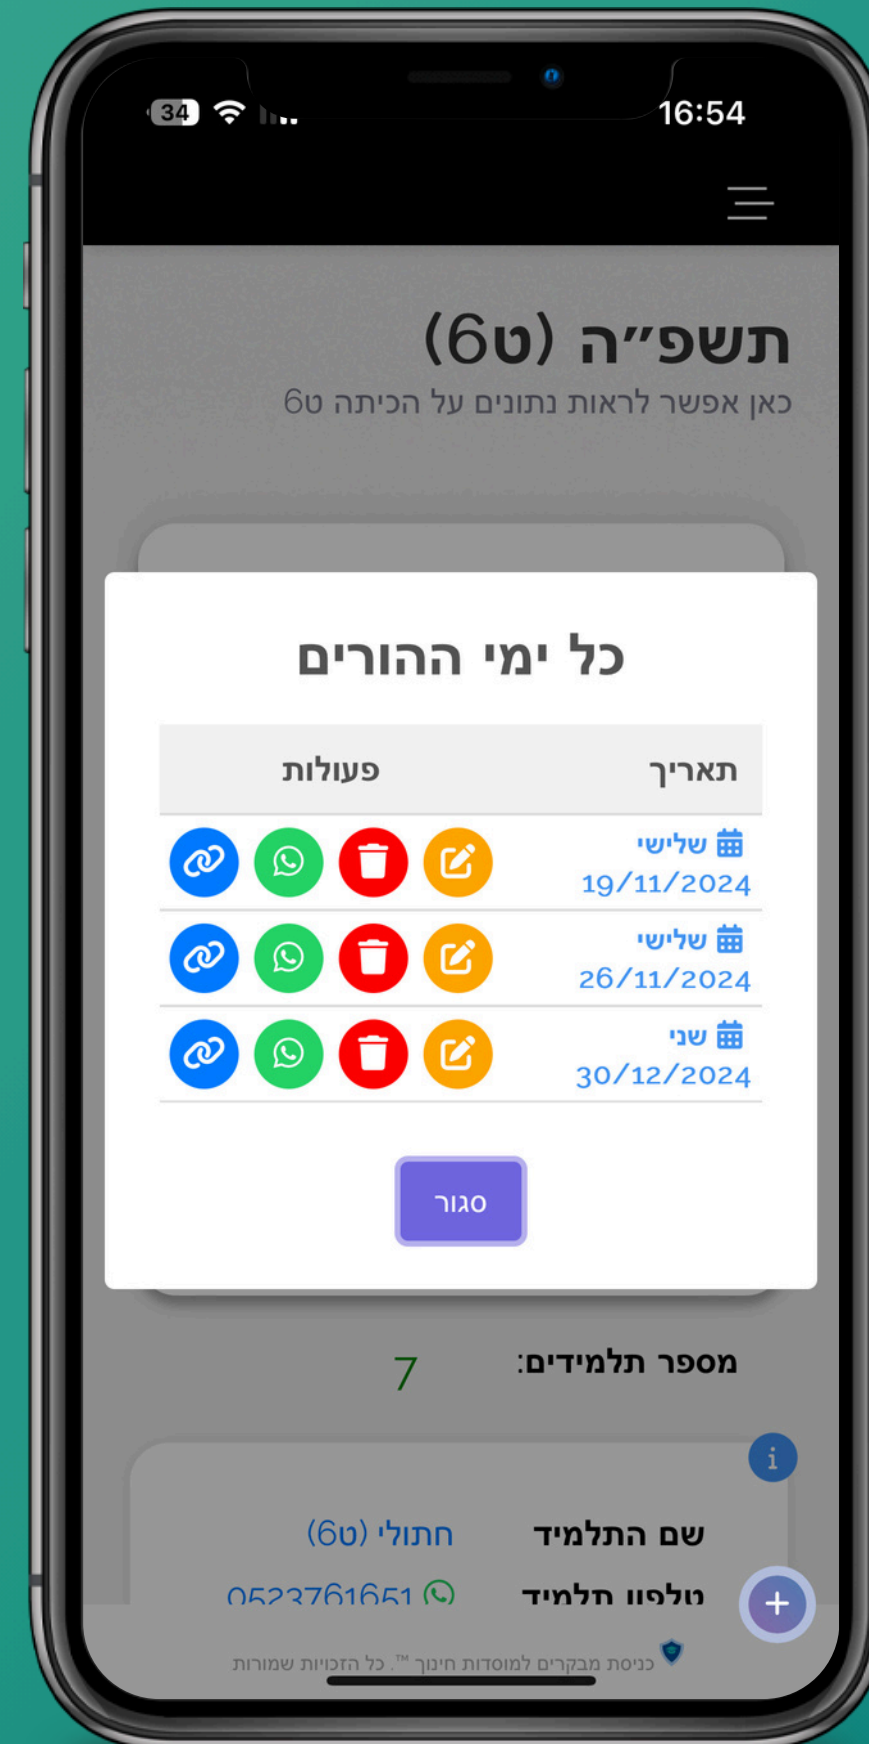

ימי הורים ותורנות שמירת בהפסקות