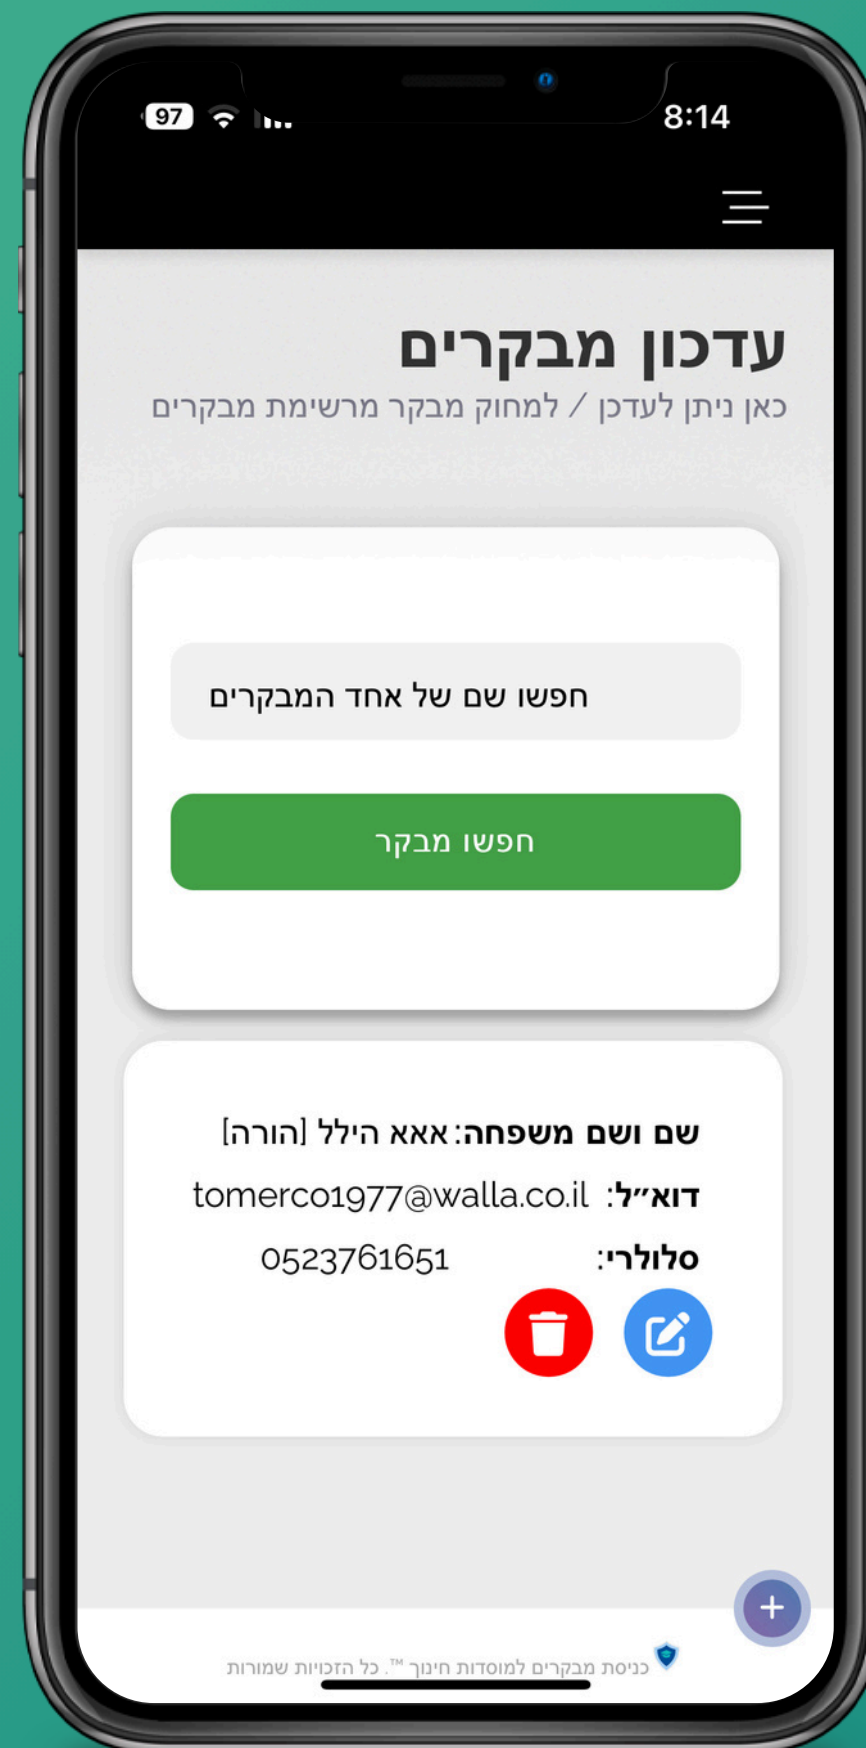

מערכת טכנולוגית ייחודית מאושרת משרד החינוך, מבוססת ענן
המאפשרת לביה"ס לשמור על הסטנדרט הגבוה של חוזר מנכ"ל
בנוגע לכניסת מבקרים לביה"ס. כמו כן היא מאפשרת בקרת
יציאת תלמידים באופן אלגנטי ופשוט.

EnterSafeSchool

בוחרים את שם המבקר או המבקרים, תאריך ושעה ואז יוצרים פגישה. בסוף התהליך המבקר או המבקרים יקבלו הודעת ווטסאפ עם פרטי הפגישה בצורה אוטומטית

בוחרים את שם התלמיד, תאריך ושעה ואת סיבת השחרור ואז יוצרים שחרור תלמיד. בסוף התהליך קוד יחודי בין 4 ספרות יוצר. ישלח ווטסאפ אוטומטי לתלמיד ולהורים.