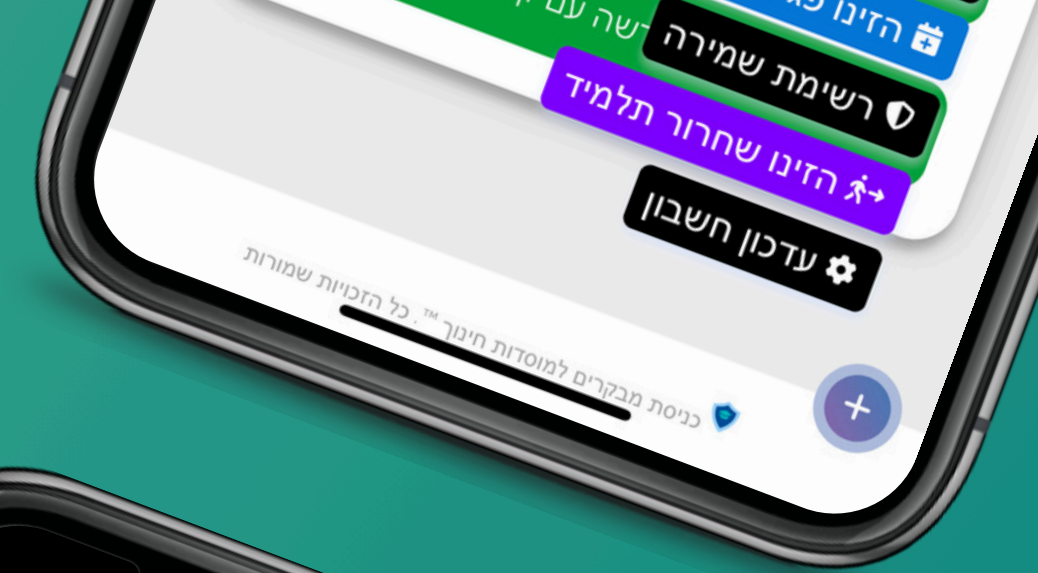

מערכת טכנולוגית ייחודית מאושרת משרד החינוך, מבוססת ענן
המאפשרת לביה"ס לשמור על הסטנדרט הגבוה של חוזר מנכ"ל
בנוגע לכניסת מבקרים לביה"ס. כמו כן היא מאפשרת בקרת
יציאת תלמידים באופן אלגנטי ופשוט.

EnterSafeSchool

בוחרים את שם המבקר או המבקרים, תאריך ושעה ואז יוצרים פגישה. בסוף התהליך המבקר או המבקרים יקבלו הודעת ווטסאפ עם פרטי הפגישה בצורה אוטומטית

בוחרים את שם התלמיד, תאריך ושעה ואת סיבת השחרור ואז יוצרים שחרור תלמיד. בסוף התהליך קוד יחודי בין 4 ספרות יוצר. ישלח ווטסאפ אוטומטי לתלמיד ולהורים.