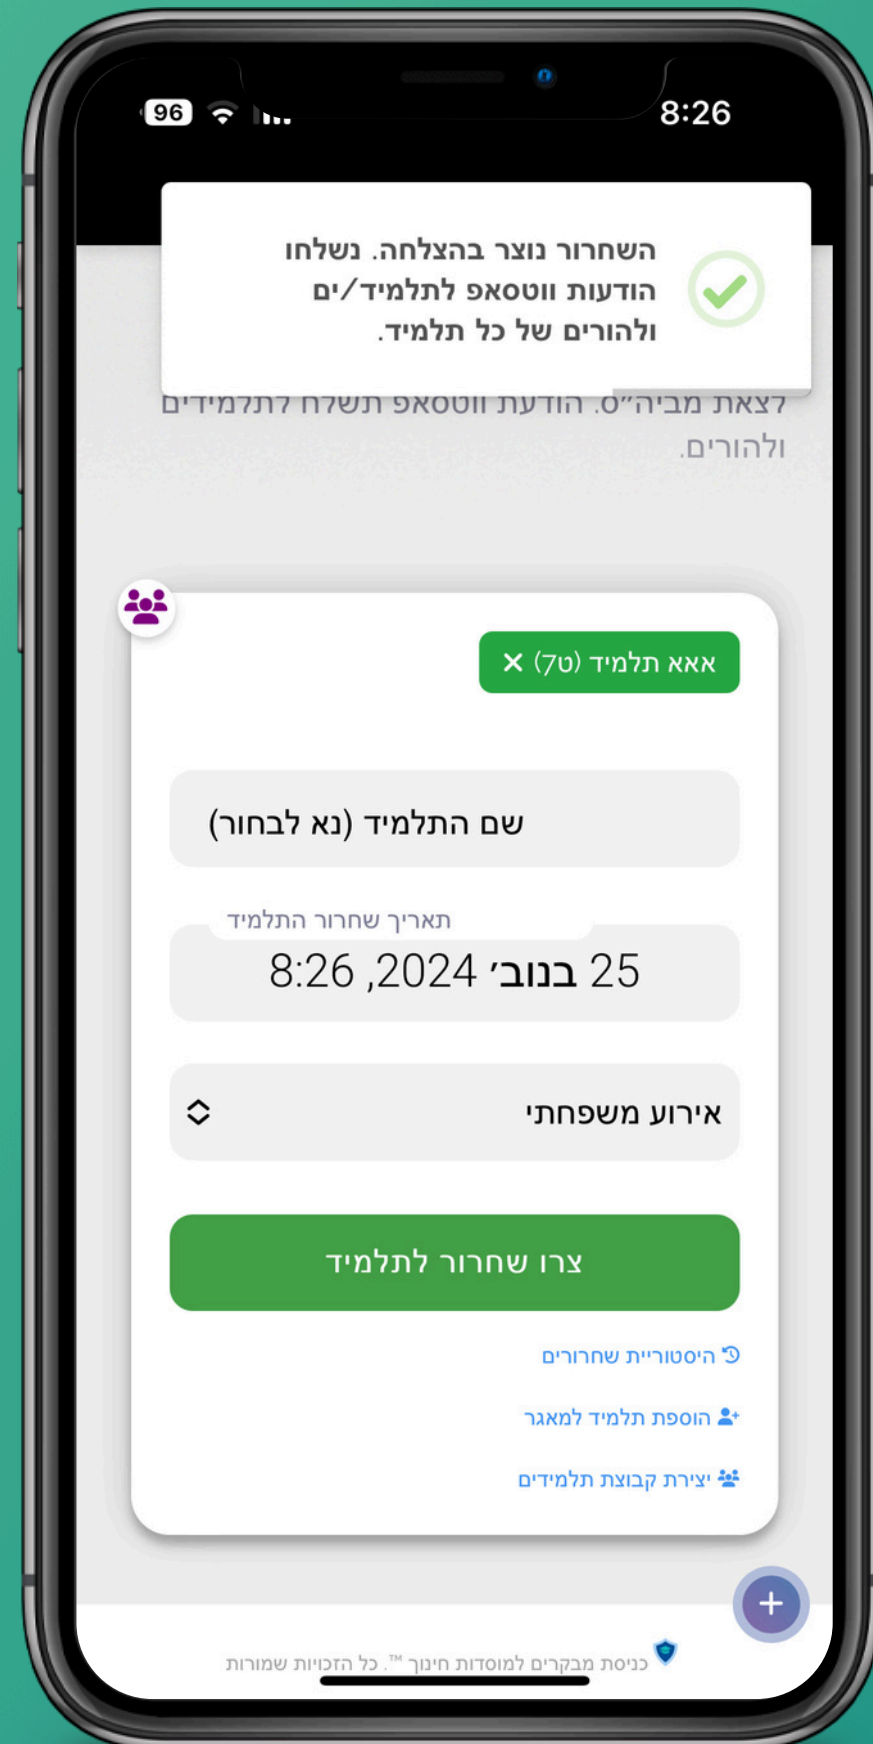

מערכת טכנולוגית ייחודית מאושרת משרד החינוך, מבוססת ענן
המאפשרת לביה"ס לשמור על הסטנדרט הגבוה של חוזר מנכ"ל
בנוגע לכניסת מבקרים לביה"ס. כמו כן היא מאפשרת בקרת
יציאת תלמידים באופן אלגנטי ופשוט.

EnterSafeSchool

ברגע שנטמיע את המערכת בבית הספר שלכם
תקבלו שם משתמש וסיסמה אישיים לכל צוות
ביה"ס.

הנהלת ביה"ס יכולה לקבוע את ההגדרות המתאימות לכל ביה"ס. כל ביה"ס וההגדרות המתאימות לו.

תפריט עליון - הנהלה

הנהלת ביה"ס יכולה להוסיף מבקר חדש, חשבון חדש, לעדכן נתוני מבקר ולעדכן חשבונות משתמשים.

בוחרים את שם המבקר או המבקרים, תאריך ושעה ואז יוצרים פגישה. בסוף התהליך המבקר או המבקרים יקבלו הודעת ווטסאפ עם פרטי הפגישה בצורה אוטומטית

בוחרים את שם התלמיד, תאריך ושעה ואת סיבת השחרור ואז יוצרים שחרור תלמיד. בסוף התהליך קוד יחודי בין 4 ספרות יוצר. ישלח ווטסאפ אוטומטי לתלמיד ולהורים.