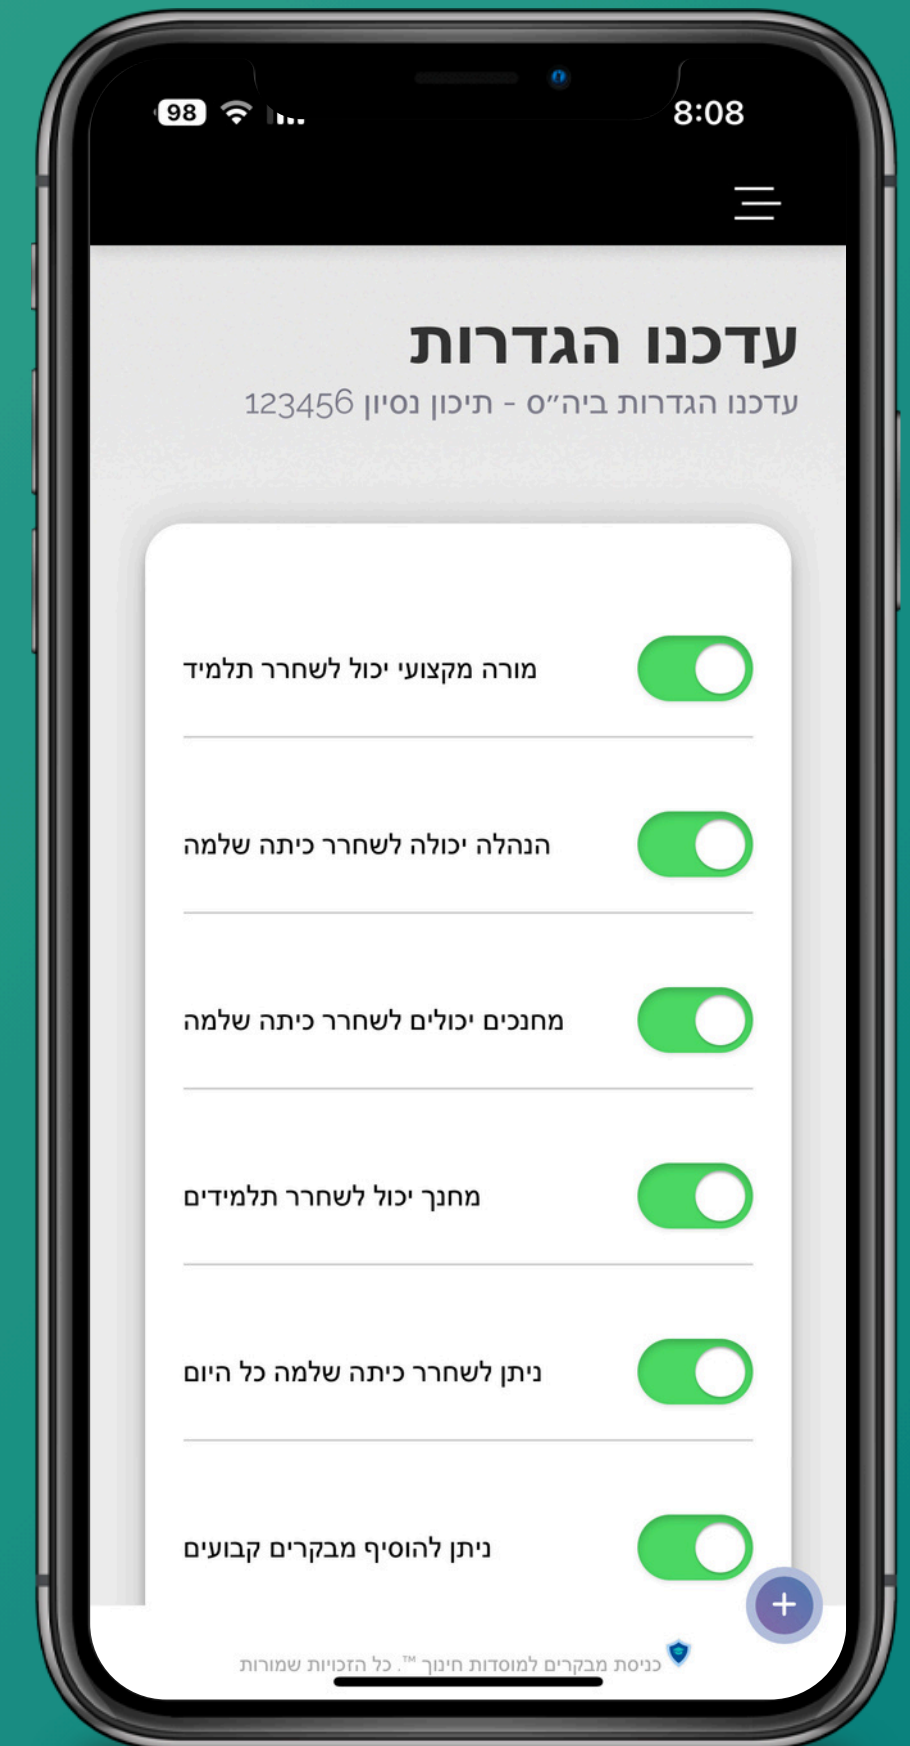

הנהלת ביה"ס יכולה לקבוע את ההגדרות המתאימות לכל ביה"ס. כל ביה"ס וההגדרות המתאימות לו.

תפריט עליון - הנהלה