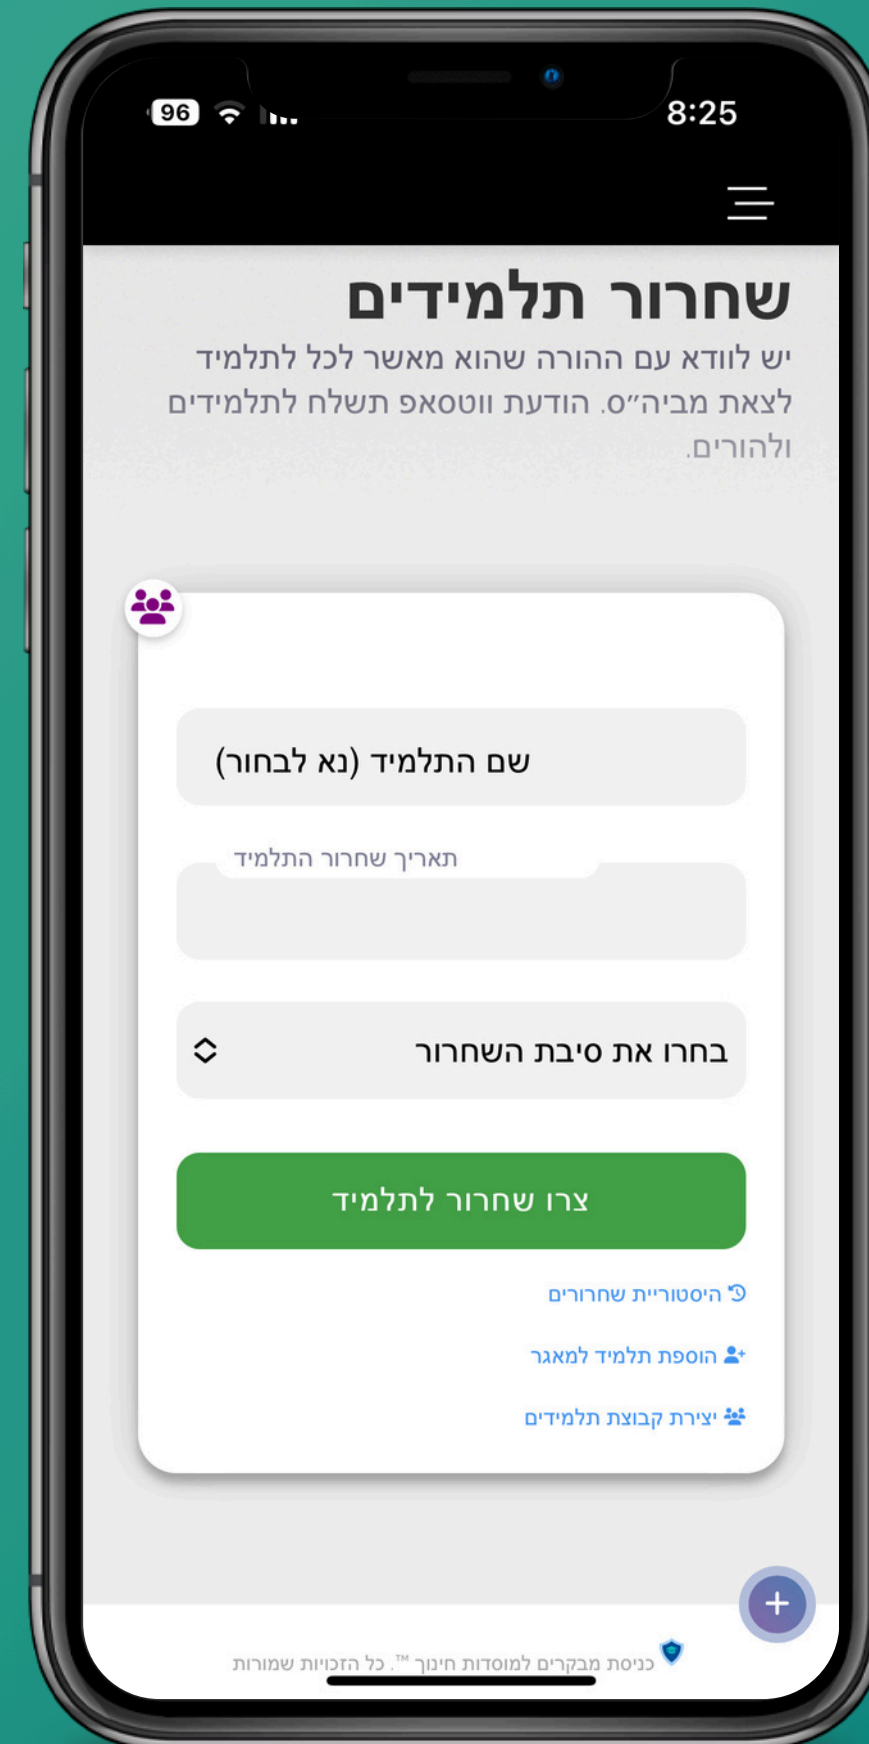

מערכת טכנולוגית ייחודית מאושרת משרד החינוך, מבוססת ענן
המאפשרת לביה"ס לשמור על הסטנדרט הגבוה של חוזר מנכ"ל
בנוגע לכניסת מבקרים לביה"ס. כמו כן היא מאפשרת בקרת
יציאת תלמידים באופן אלגנטי ופשוט.

EnterSafeSchool

ברגע שנטמיע את המערכת בבית הספר שלכם
תקבלו שם משתמש וסיסמה אישיים לכל צוות
ביה"ס.

הנהלת ביה"ס יכולה לקבוע את ההגדרות המתאימות לכל ביה"ס. כל ביה"ס וההגדרות המתאימות לו.

תפריט עליון - הנהלה

הנהלת ביה"ס יכולה להוסיף מבקר חדש, חשבון חדש, לעדכן נתוני מבקר ולעדכן חשבונות משתמשים.

בוחרים את שם המבקר או המבקרים, תאריך ושעה ואז יוצרים פגישה. בסוף התהליך המבקר או המבקרים יקבלו הודעת ווטסאפ עם פרטי הפגישה בצורה אוטומטית

בוחרים את שם התלמיד, תאריך ושעה ואת סיבת השחרור ואז יוצרים שחרור תלמיד. בסוף התהליך קוד יחודי בין 4 ספרות יוצר. ישלח ווטסאפ אוטומטי לתלמיד ולהורים.