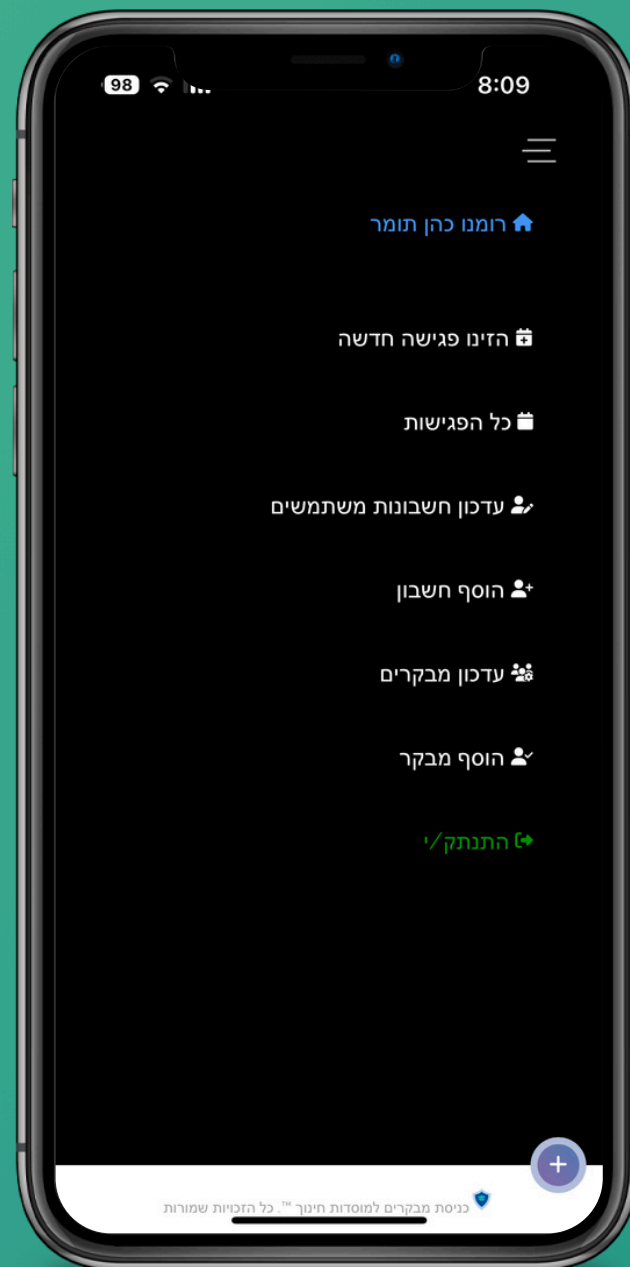

הנהלת ביה"ס יכולה לקבוע את ההגדרות המתאימות לכל ביה"ס. כל ביה"ס וההגדרות המתאימות לו.

תפריט עליון - הנהלה