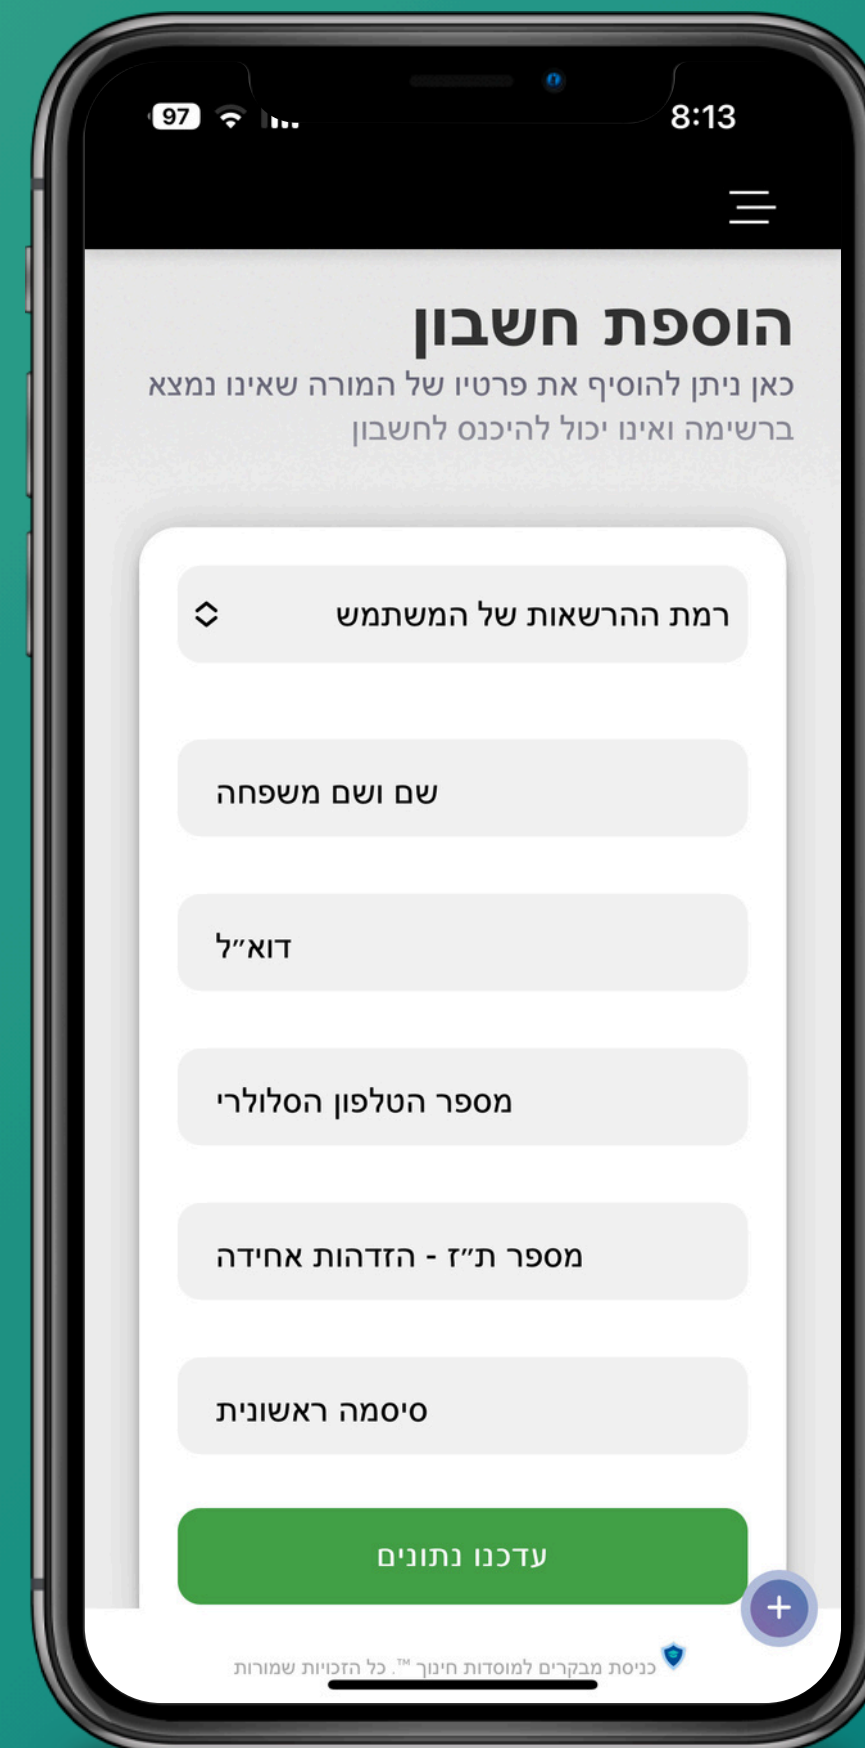

מערכת טכנולוגית ייחודית מאושרת משרד החינוך, מבוססת ענן
המאפשרת לביה"ס לשמור על הסטנדרט הגבוה של חוזר מנכ"ל
בנוגע לכניסת מבקרים לביה"ס. כמו כן היא מאפשרת בקרת
יציאת תלמידים באופן אלגנטי ופשוט.

EnterSafeSchool

בוחרים את שם המבקר או המבקרים, תאריך ושעה ואז יוצרים פגישה. בסוף התהליך המבקר או המבקרים יקבלו הודעת ווטסאפ עם פרטי הפגישה בצורה אוטומטית

בוחרים את שם התלמיד, תאריך ושעה ואת סיבת השחרור ואז יוצרים שחרור תלמיד. בסוף התהליך קוד יחודי בין 4 ספרות יוצר. ישלח ווטסאפ אוטומטי לתלמיד ולהורים.