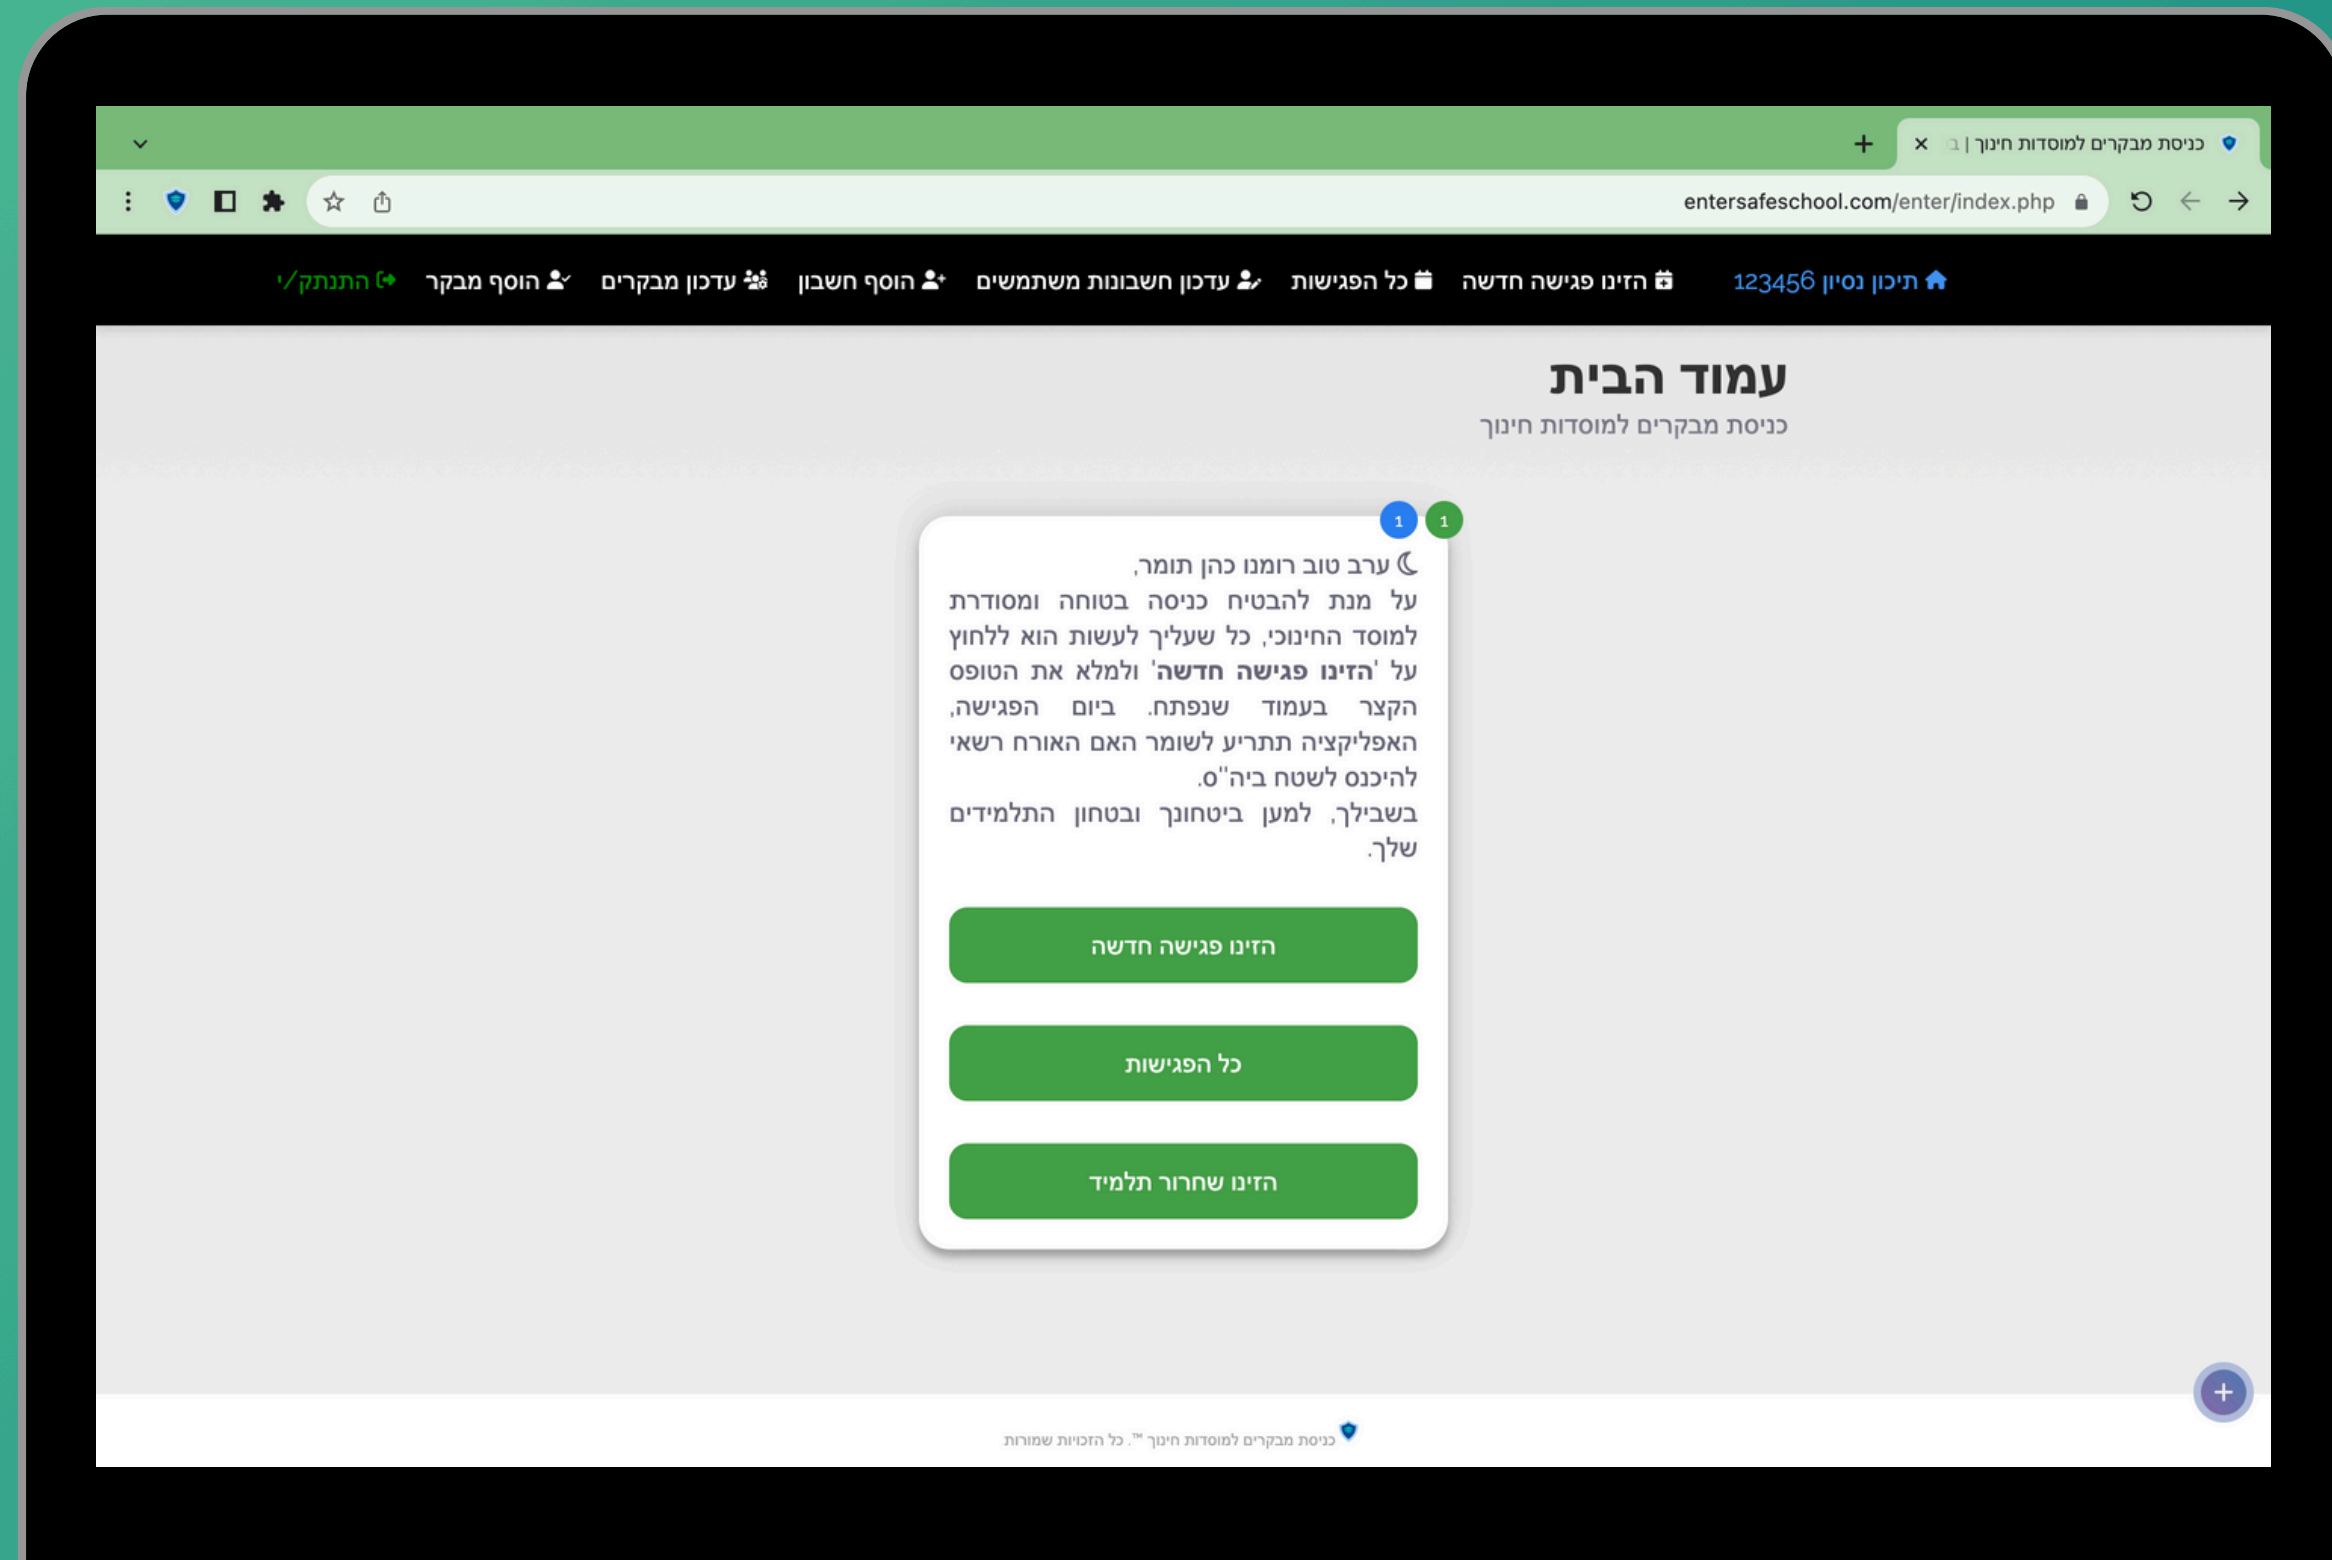

מערכת טכנולוגית ייחודית מאושרת משרד החינוך, מבוססת ענן
המאפשרת לביה"ס לשמור על הסטנדרט הגבוה של חוזר מנכ"ל
בנוגע לכניסת מבקרים לביה"ס. כמו כן היא מאפשרת בקרת
יציאת תלמידים באופן אלגנטי ופשוט.

EnterSafeSchool

בוחרים את שם המבקר או המבקרים, תאריך ושעה ואז יוצרים פגישה. בסוף התהליך המבקר או המבקרים יקבלו הודעת ווטסאפ עם פרטי הפגישה בצורה אוטומטית

בוחרים את שם התלמיד, תאריך ושעה ואת סיבת השחרור ואז יוצרים שחרור תלמיד. בסוף התהליך קוד יחודי בין 4 ספרות יוצר. ישלח ווטסאפ אוטומטי לתלמיד ולהורים.

ימי הורים ותורנות שמירת בהפסקות

EnterSafeSchool זמינה גם באפסטור, גם בגוגל פליי וגם באתר האינטרנט.

מערכת טכנולוגית ייחודית מאושרת משרד החינוך, מבוססת ענן
המאפשרת לביה"ס לשמור על הסטנדרט הגבוה של חוזר מנכ"ל
בנוגע לכניסת מבקרים לביה"ס. כמו כן היא מאפשרת בקרת
יציאת תלמידים באופן אלגנטי ופשוט.