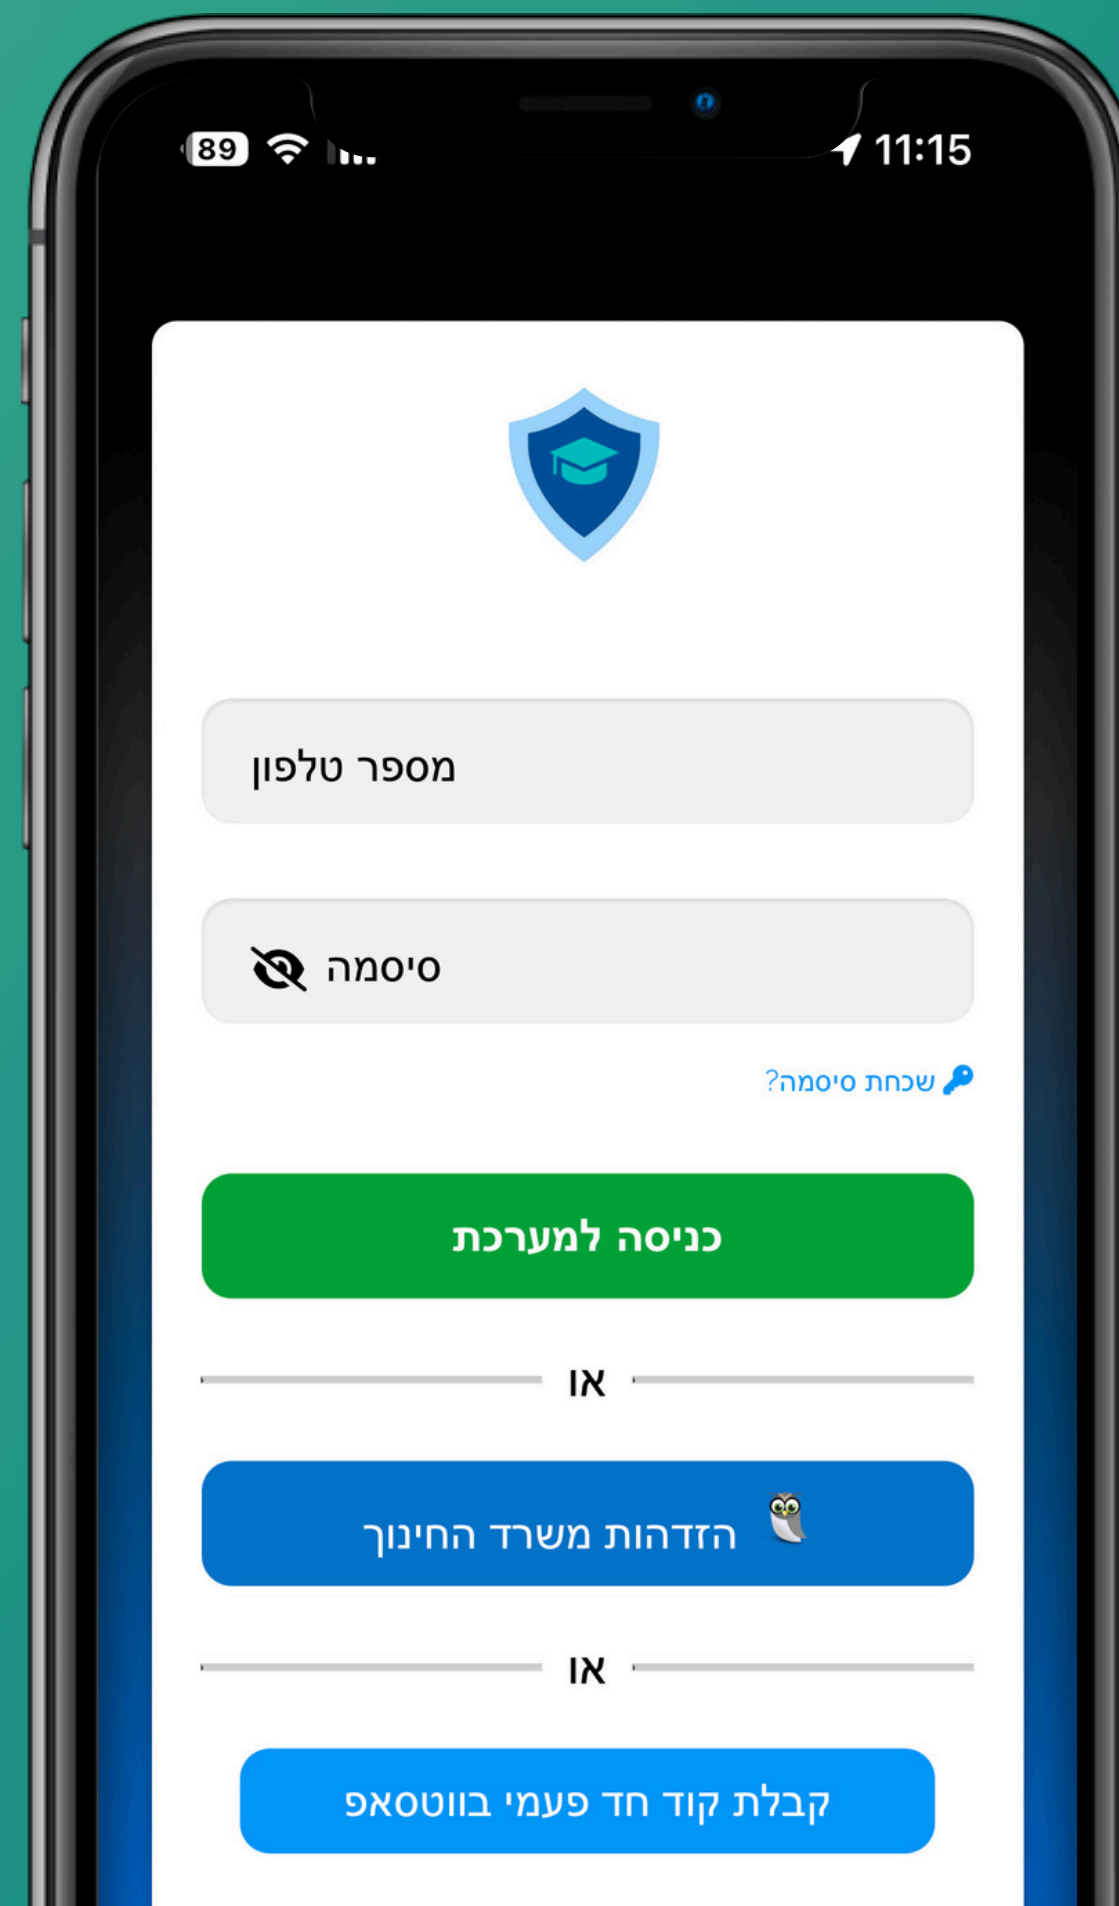

ברגע שנטמיע את המערכת בבית הספר שלכם
תקבלו שם משתמש וסיסמה אישיים לכל צוות
ביה"ס.