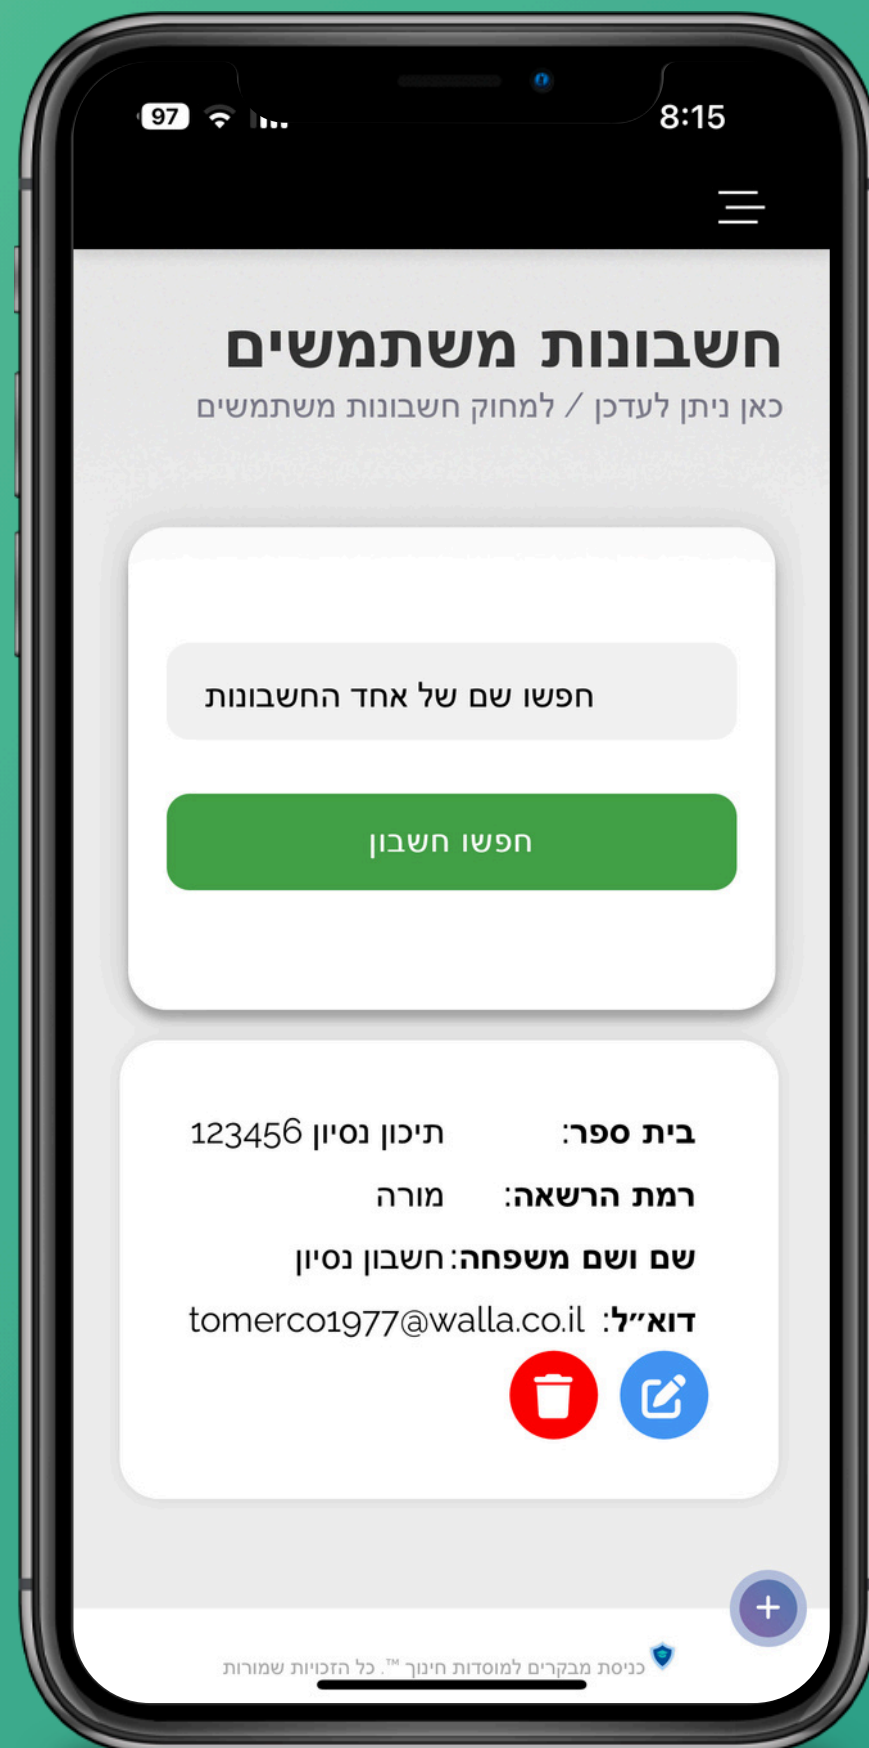

מערכת טכנולוגית ייחודית מאושרת משרד החינוך, מבוססת ענן
המאפשרת לביה"ס לשמור על הסטנדרט הגבוה של חוזר מנכ"ל
בנוגע לכניסת מבקרים לביה"ס. כמו כן היא מאפשרת בקרת
יציאת תלמידים באופן אלגנטי ופשוט.

EnterSafeSchool

בוחרים את שם המבקר או המבקרים, תאריך ושעה ואז יוצרים פגישה. בסוף התהליך המבקר או המבקרים יקבלו הודעת ווטסאפ עם פרטי הפגישה בצורה אוטומטית

בוחרים את שם התלמיד, תאריך ושעה ואת סיבת השחרור ואז יוצרים שחרור תלמיד. בסוף התהליך קוד יחודי בין 4 ספרות יוצר. ישלח ווטסאפ אוטומטי לתלמיד ולהורים.