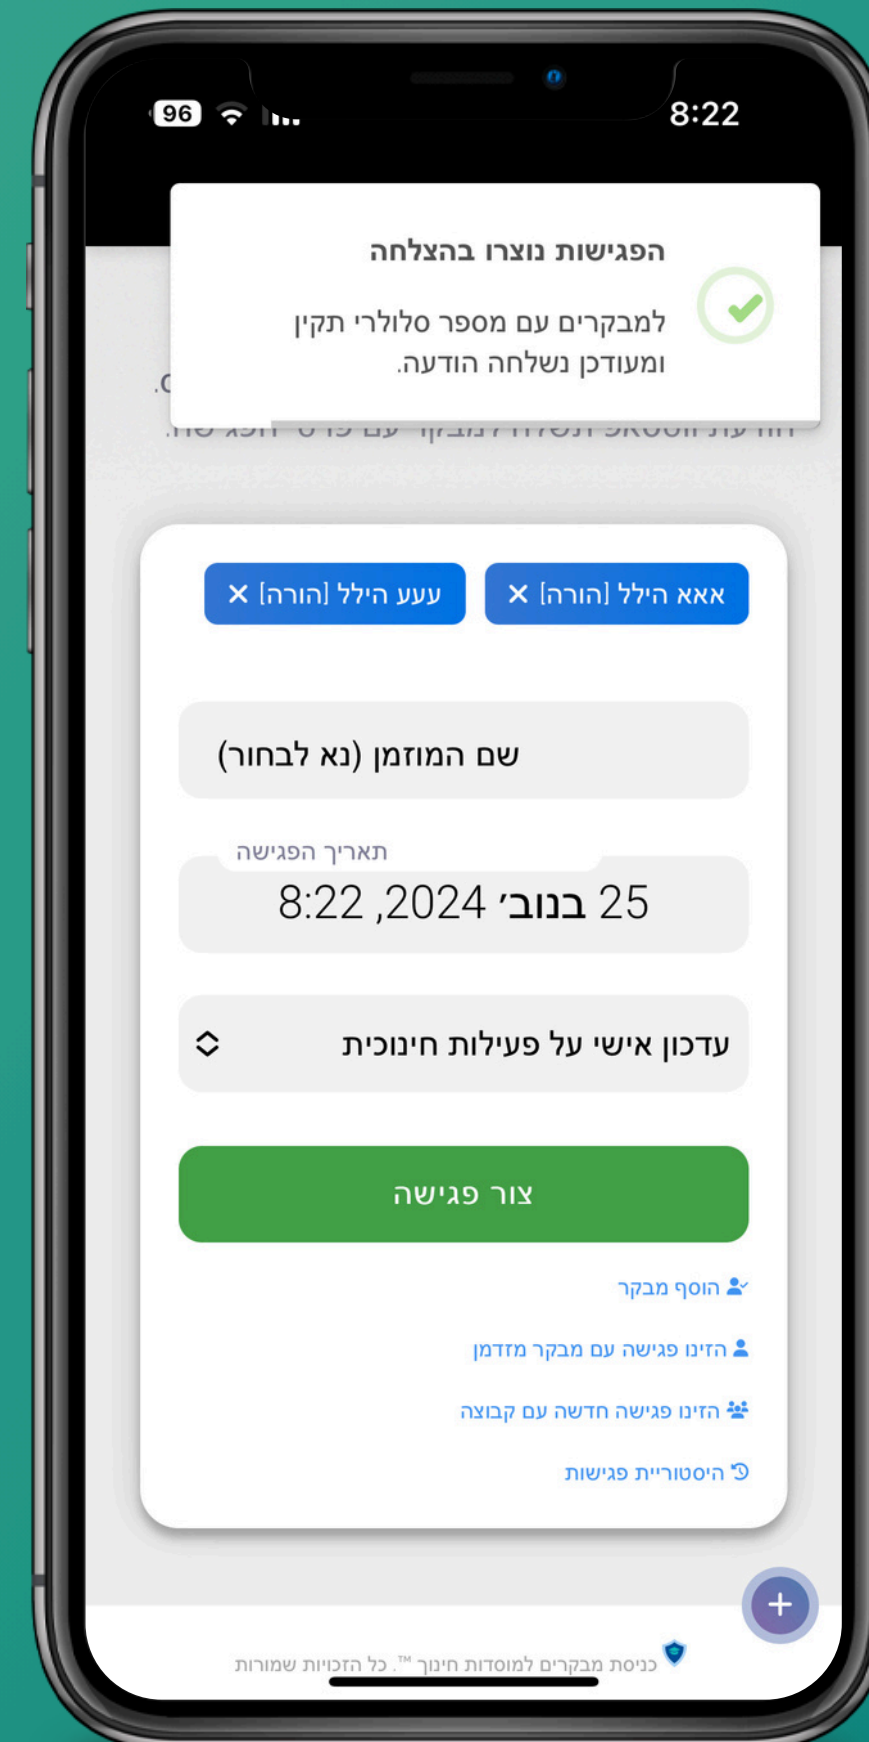

מערכת טכנולוגית ייחודית מאושרת משרד החינוך, מבוססת ענן
המאפשרת לביה"ס לשמור על הסטנדרט הגבוה של חוזר מנכ"ל
בנוגע לכניסת מבקרים לביה"ס. כמו כן היא מאפשרת בקרת
יציאת תלמידים באופן אלגנטי ופשוט.

EnterSafeSchool

ברגע שנטמיע את המערכת בבית הספר שלכם
תקבלו שם משתמש וסיסמה אישיים לכל צוות
ביה"ס.

הנהלת ביה"ס יכולה לקבוע את ההגדרות המתאימות לכל ביה"ס. כל ביה"ס וההגדרות המתאימות לו.

תפריט עליון - הנהלה

הנהלת ביה"ס יכולה להוסיף מבקר חדש, חשבון חדש, לעדכן נתוני מבקר ולעדכן חשבונות משתמשים.

בוחרים את שם המבקר או המבקרים, תאריך ושעה ואז יוצרים פגישה. בסוף התהליך המבקר או המבקרים יקבלו הודעת ווטסאפ עם פרטי הפגישה בצורה אוטומטית

בוחרים את שם התלמיד, תאריך ושעה ואת סיבת השחרור ואז יוצרים שחרור תלמיד. בסוף התהליך קוד יחודי בין 4 ספרות יוצר. ישלח ווטסאפ אוטומטי לתלמיד ולהורים.